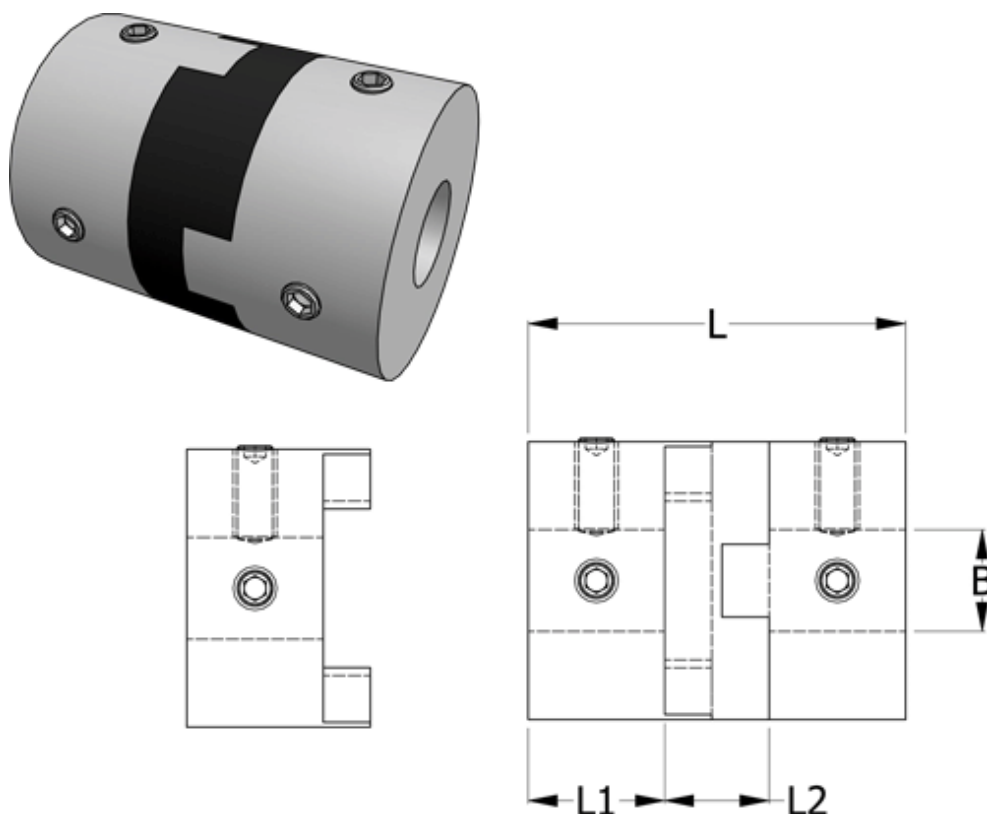

Article number: 33214504145

Description: Oldham coupling hub 450H41.45 ALU  
with set screw hub and through bore, bore 18 mm

## Measures

B1 = 18

D = 41.3

L = 50.8

L1 = 17.8

L2 = 15.3

Note: Overnævnte varenr. er kun for et koblingsnav. Der går 2 koblingsnav og 1 element til 1 komplet kobling

Screw = M6

Torque (Nm) = 17